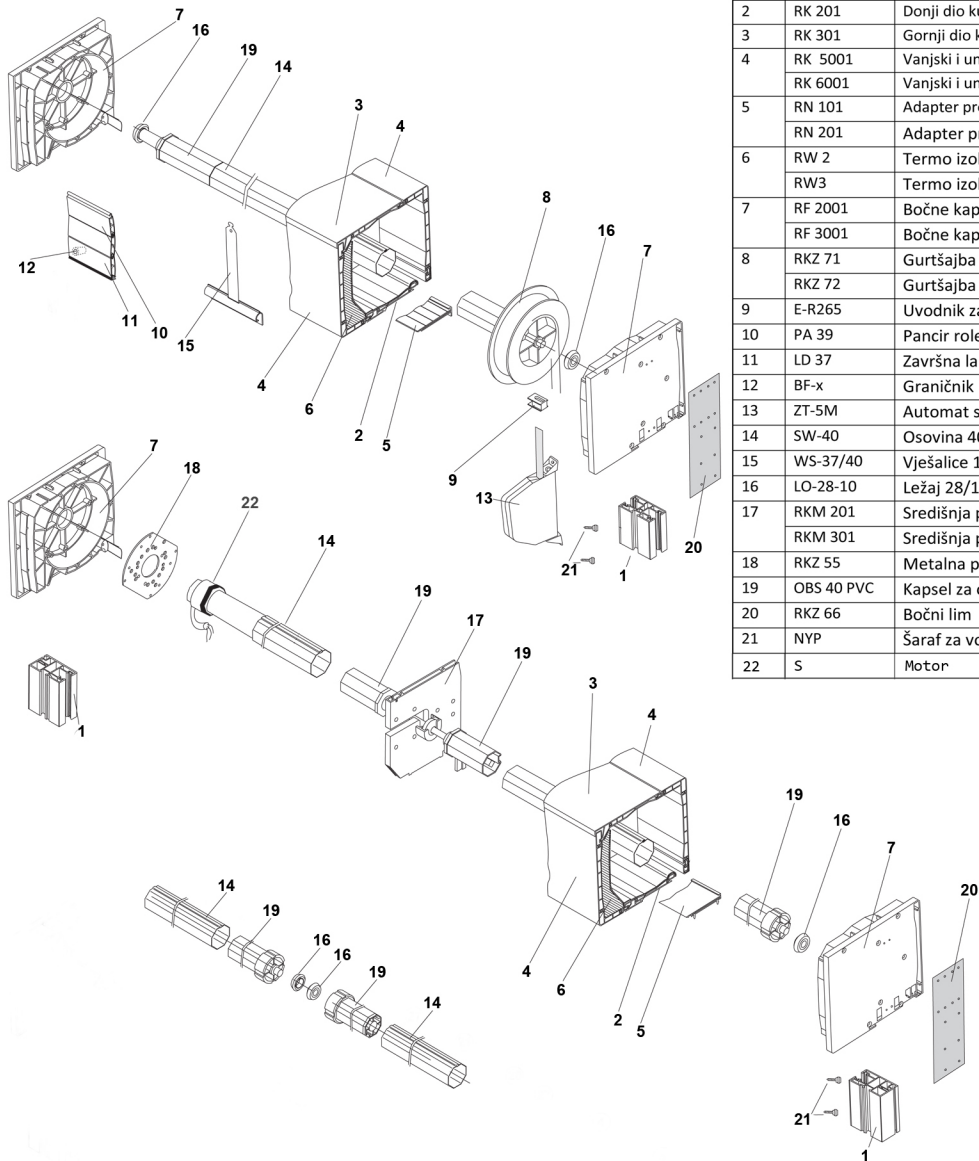

# ROLAR

Nr.	Šifra	Naziv dijelova rolete
1	RK 1801	Vodilica
2	RK 201	Donji dio kutije
3	RK 301	Gornji dio kutije
4	RK 5001	Vanjski i unutarnji dio kutije 160mm
	RK 6001	Vanjski i unutarnji dio kutije 200mm
5	RN 101	Adapter profil univerzalni
	RN 201	Adapter profil Aluplast, Inoutic
6	RW 2	Termo izolacija za kutiju 160mm
	RW3	Termo izolacija za kutiju 200mm
7	RF 2001	Bočne kape za kutiju 160mm
	RF 3001	Bočne kape za kutiju 200mm
8	RKZ 71	Gurtšajba 160mm
	RKZ 72	Gurtšajba 200mm
9	E-R265	Uvodnik za kajiš
10	PA 39	Pancir rolete 39mm
11	LD 37	Završna lamela 40mm
12	BF-x	Graničnik
13	ZT-5M	Automat s kajišom 5 m
14	SW-40	Osovina 40mm
15	WS-37/40	Vješalice 130mm
16	LO-28-10	Ležaj 28/10 za PVC kutiju
17	RKM 201	Središnja podjela za kutiju 160mm
	RKM 301	Središnja podjela za kutiju 200mm
18	RKZ 55	Metalna plata za motor za PVC kutiju
19	OBS 40 PVC	Kapsel za osovinu 40mm
20	RKZ 66	Bočni lim PVC kutije
21	NYP	Šaraf za vodilicu
22	S	Motor